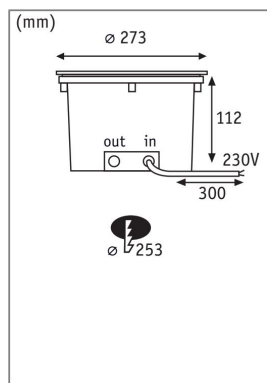

**Produktname:** LED Bodeneinbauleuchte Durea IP67 rund 273mm 3000K 15W 1040lm 230V Edelstahl Metall  
**Artikelnummer:** 94656  
**EAN-Nummer:** 4000870946565  
**Hersteller:** Paulmann

#### **Beschreibungstext:**

Ob Fassade, Einfahrt oder den Weg zum Haus - der LED Bodeneinbaustrahler Durea mit einem Durchmesser von 273mm leuchtet den gewünschten Außenbereich sicher aus. Dank einer hohen Belastbarkeit von 2000 kg eignet sich die Bodeneinbauleuchte ideal für begehbare Außenbereiche. Rostfrei, wasser- und staubdicht spendet er warmweißes Licht bei jeder Wetterlage. Das eingebaute LED-Modul kann bei Bedarf ausgetauscht werden. Durch die werkzeuglose Verkettung der Bodeneinbaustrahler mittels Schnellklemmen, können schnell und einfach mehrere Strahler hintereinander verbunden werden. Das hat den Vorteil, dass die Bodenleuchten nicht einzeln an den Strom angeschlossen werden müssen. Ein Einbaugehäuse ist im Lieferumfang enthalten.

#### **Lichttechnische Daten**

**Leuchtenlichtstrom:** 1.040 lm  
**Lichtausbeute:** 63,333 lm/W  
**Ausstrahlwinkel:** 80 °  
**Leuchtmittel:** incl. 1x15 W

#### **Mechanische Daten**

**Montageort:** Boden  
**Abmessungen:** H: 112 mm  
**Einbauöffnung:** 253 mm  
**Einbautiefe:** 110 mm  
**Material:** Metall  
**Farbe:** Edelstahl  
**Schutzart:** IP67  
**Gewicht:** 3,603 kg