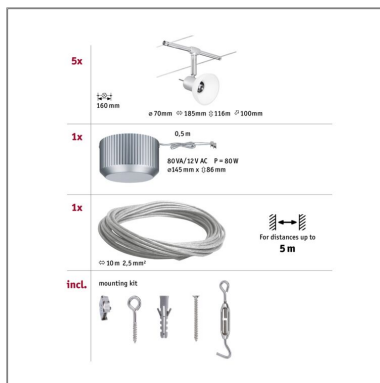

**Produktname:** Seilsystem Sheela Basisset GU5,3 max. 5x10W dimmbar 230/12V Chrom matt & Opal  
**Artikelnummer:** 94136  
**EAN-Nummer:** 4000870941362  
**Hersteller:** Paulmann

**Beschreibungstext:**

Egal ob gerade, schräg oder verwinkelt - Seilsysteme passen in jeden Raum. Die Serie Sheela kann sowohl an der Wand als auch an der Decke montiert werden und bietet dadurch grenzenlose Gestaltungsmöglichkeiten. Das Basisset lässt sich individuell durch Einzelspots, Umlenker und weiteres Zubehör ergänzen - bitte beachten Sie dabei die maximale Trafoauslastung.

**Lichttechnische Daten**

**Elektrische Daten**

**Eingangsspannung:** 230/12 V

**Dimmbarkeit:** dimmbar

**Mechanische Daten**

**Montageort:** Decke & Wand

**Material:** Metall & Glas

**Farbe:** Chrom matt & Opal

**Gewicht:** 3,647 kg