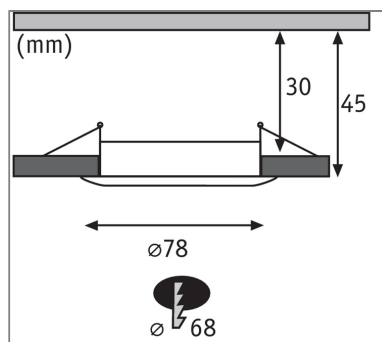

**Produktname:** LED Einbauleuchte Nova Plus Coin Basisset starr IP44 rund 78mm Coin 3x6W 3x470lm 230V dimmbar 2700K Eisen gebürstet

**Artikelnummer:** 93873

**EAN-Nummer:** 4000870938737

**Hersteller:** Paulmann

#### **Beschreibungstext:**

Die runden Nova Plus Einbauleuchten (3er-Set) in Eisen gebürstet mit tauschbarem LED-Coin, eignen sich sowohl für Neuinstallationen als auch für den Austausch bestehender Installationen. Sie sind besonders flach und können deshalb in Decken mit einem Hohlraum von nur 30 Millimetern eingebaut werden. Durch die Verkettung der Einzelleuchten mittels Schnellklemmen, lassen sie sich schnell und einfach einbauen. Die Dimmfunktion ermöglicht eine individuelle Anpassung der Helligkeit und sorgt für warmweißes Arbeitslicht und gemütliche Wohlfühlbeleuchtung in einem. Mit ihrem IP44-Spritzwasserschutz sorgen die Leuchten auch im Badezimmer und in der Küche für wohndliches Licht.

#### **Mechanische Daten**

**Montageort:** Decke

**Montageart:** Einbau

**Einbauöffnung:** 68 mm

**Einbautiefe:** 45 mm

**Material:** Alu Zink

**Farbe:** Eisen gebürstet

**Schutzart:** IP44 Deckenmontage