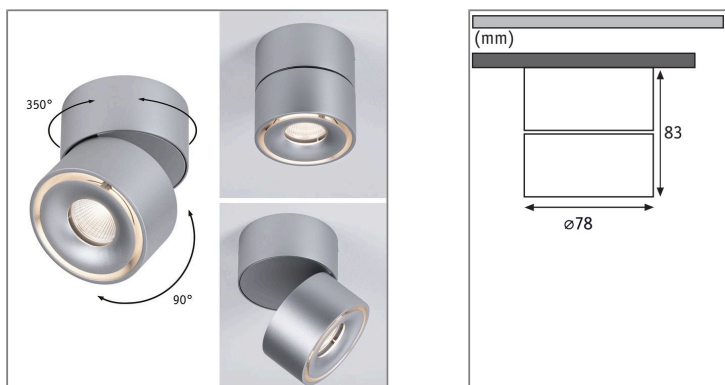

Produktname:	LED Deckenleuchte Spiracle 78mm 8W 550lm 230V 3000K Chrom matt
Artikelnummer:	93375
EAN-Nummer:	4000870933756
Hersteller:	Paulmann

**Beschreibungstext:**

Die LED Aufbauleuchte Spiracle in der Farbe Chrom matt eröffnet vielfältige Einsatzmöglichkeiten und fügt sich mit ihrem modernen Industrielook nahtlos in jede Wohnsituation ein. Mit einem Abstrahlwinkel vom 38° beleuchtet sie die Bereiche und Objekte gezielt. Der Spotkopf lässt sich bis zu 90° schwenken und 360° drehen, dies bietet volle Flexibilität und lässt die Lieblingsstücke immer im richtigen Licht strahlen.

Lichttechnische Daten

Leuchtenlichtstrom:	550 lm
Lichtausbeute:	53 lm/W
Farbwiedergabe (CRI):	> 80
Ausstrahlwinkel:	36 °
Leuchtmittel:	incl. 1x8 W

Elektrische Daten

Systemleistung:	10 W
Eingangsspannung:	230 V
Schutzklasse:	Schutzklasse II

Mechanische Daten

Montageort:	Decke
Montageart:	Aufbau
Abmessungen:	H: 83 mm
Material:	Aluminium
Farbe:	Chrom matt
Schutzart:	IP20
Gewicht:	0,387 kg