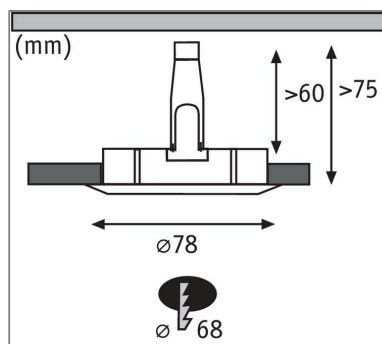

**Produktname:** LED Einbauleuchte 3-Step-Dim Nova IP44 rund 78mm GU10 6,5W 460lm 230V dimmbar 2700K Alu gedreht

**Artikelnummer:** 93479

**EAN-Nummer:** 4000870934791

**Hersteller:** Paulmann

#### Beschreibungstext:

Der runde Nova Einbaustrahler in Alu gedreht mit 6,5W und 460lm, bietet gutes Licht, stimmiges Design und hohe Energieeffizienz. Durch die Schwenkbarkeit lässt sich das Licht überall dort hinlenken, wo es benötigt wird. Die puristische Optik wird nicht von Sprenglingen gestört: Da das Leuchtmittel von hinten eingesetzt wird ist kein Sprengling notwendig. Dank 230V-Direktanschluss, können die Leuchten ganz einfach uneingeschränkt miteinander verkettet werden. Durch die unkomplizierte Fixierung mit Haltefedern, bleibt die Zimmerdecke auch nach mehrmaligem Ein- und Ausbau unbeschädigt. Im Lieferumfang sind effiziente und langlebige GU10 LED-Leuchtmittel enthalten, die mit ihrem warmweißen Licht für ein stimmungsvolles Ambiente sorgen. Dank integrierter 3-Step-Dim-Funktion, kann sie durch mehrmaliges Betätigen eines handelsüblichen Lichtschalters in drei Stufen gedimmt werden.

#### Lichttechnische Daten

**Leuchtenlichtstrom:** 460 lm

**Farbwiedergabe (CRI):** > 80

**Ausstrahlwinkel:** 38 °

**Leuchtmittel:** incl. 1x6,5 W

#### Mechanische Daten

**Montageort:** Decke

**Montageart:** Einbau

**Einbauöffnung:** 68 mm

**Einbautiefe:** 75 mm

**Material:** Aluminium

**Farbe:** Alu gedreht

**Schutzart:** IP44 Deckenmontage