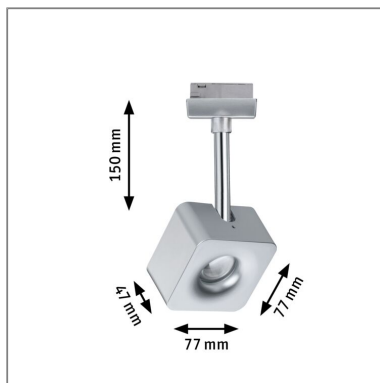

Produktname: URail LED Schienenspot Cube Einzelspot 540lm 8W 2700K dimmbar 230V Chrom matt & Chrom

Artikelnummer: 95510

EAN-Nummer: 4000870955109

Hersteller: Paulmann

Beschreibungstext:

Der Chrom matt & Chrome URail Spot Cube mit 540lm und 2700K bietet durch die eingesetzte Kugellinse eine hohe Lichtqualität. Auf die Wand gerichtet sorgt er für eine saubere Kante zwischen Licht- und Schattenbereich. Die Helligkeit lässt sich per Wanddimmer regulieren.

Lichttechnische Daten

Leuchtenlichtstrom: 540 lm

Lichtausbeute: 65 lm/W

Ausstrahlwinkel: 65 °

Leuchtmittel: incl. 1x8 W

Elektrische Daten

Systemleistung: 8 W

Eingangsspannung: 230 V

Dimmbarkeit: dimmbar

Schutzklasse: Schutzklasse II

Mechanische Daten

Montageort: Decke & Wand

Montageart: Schiene

Abmessungen: H: 165 x B: 77 x T: 47 mm

Material: Metall & Kunststoff

Farbe: Chrom matt & Chrom

Gewicht: 0,369 kg