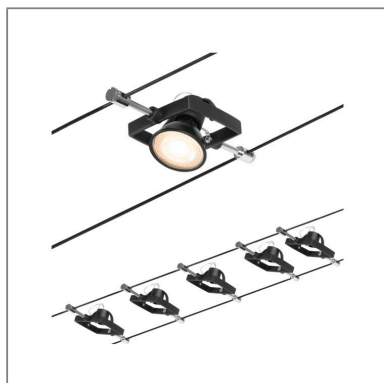

Produktname: CorDuo Seilsystem Mac II Basisset GU5,3 max. 5x10W 230/12V Schwarz matt & Chrom

Artikelnummer: 94434

EAN-Nummer: 4000870944349

Hersteller: Paulmann

Beschreibungstext:

Die Serie Mac II in Schwarz matt & Chrom kann sowohl an der Wand als auch an der Decke montiert werden und bietet dadurch grenzenlose Gestaltungsmöglichkeiten. Egal ob gerade, schräg oder verwinkelt - Seilsysteme passen in jeden Raum und sind die Problemlöser für schwierige Installationsbedingungen. Das Basisset lässt sich individuell durch Einzelspots, Umlenker und weiteres Zubehör ergänzen. Das Seil mit einer Länge vom 10 m, kann in der Mitte geteilt werden, sodass das System auf max. 5 m gespannt werden kann. Mit diesem System lässt sich eine optimale Lichtverteilung realisieren, bei steigendem Lichtbedarf lässt es sich problemlos erweitern. Für die Verteilung der Leuchten im gesamten Raum wird nur ein Stromauslass benötigt. Systeme mit der Technik 12V DC (Gleichspannung) lassen sich nicht über einen Wand-Einbaudimmer dimmen.

Lichttechnische Daten

Elektrische Daten

Eingangsspannung: 230/12 V

Schutzklasse: Schutzklasse II

Mechanische Daten

Material: Kunststoff

Farbe: Schwarz matt & Chrom

Gewicht: 1,333 kg