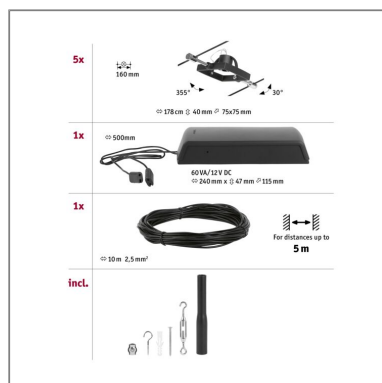

Produktname: CorDuo Seilsystem Mac II Basisset GU5,3 max. 5x10W 230/12V Schwarz matt & Chrom

Artikelnummer: 94434

EAN-Nummer: 4000870944349

Hersteller: Paulmann

Beschreibungstext:

Die Serie Mac II in Schwarz matt & Chrom kann sowohl an der Wand als auch an der Decke montiert werden und bietet dadurch grenzenlose Gestaltungsmöglichkeiten. Egal ob gerade, schräg oder verwinkelt - Seilsysteme passen in jeden Raum und sind die Problemlöser für schwierige Installationsbedingungen. Das Basisset lässt sich individuell durch Einzelspots, Umlenker und weiteres Zubehör ergänzen. Das Seil mit einer Länge vom 10 m, kann in der Mitte geteilt werden, sodass das System auf max. 5 m gespannt werden kann. Mit diesem System lässt sich eine optimale Lichtverteilung realisieren, bei steigendem Lichtbedarf lässt es sich problemlos erweitern. Für die Verteilung der Leuchten im gesamten Raum wird nur ein Stromauslass benötigt. Systeme mit der Technik 12V DC (Gleichspannung) lassen sich nicht über einen Wand-Einbaudimmer dimmen.

Lichttechnische Daten

Elektrische Daten

Eingangsspannung: 230/12 V

Schutzklasse: Schutzklasse II

Mechanische Daten

Material: Kunststoff

Farbe: Schwarz matt & Chrom

Gewicht: 1,333 kg