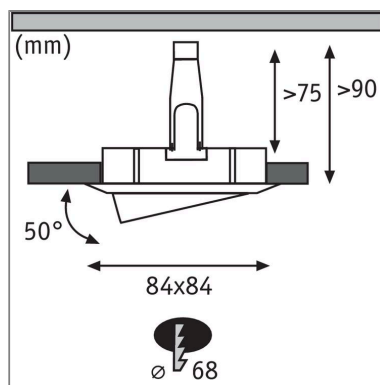

Produktname: LED Einbauleuchte 3-Step-Dim Nova schwenkbar eckig 84x84mm 50° GU10 6,5W 460lm 230V dimmbar 2700K Alu gedreht

Artikelnummer: 93473

EAN-Nummer: 4000870934739

Hersteller: Paulmann

Beschreibungstext:

Der eckige Nova Einbaustrahler in Alu gedreht mit 6,5W und 460lm, bietet gutes Licht, stimmiges Design und hohe Energieeffizienz. Durch die Schwenkbarkeit lässt sich das Licht überall dort hinlenken, wo es benötigt wird. Die puristische Optik wird nicht von Sprenglingen gestört: Da das Leuchtmittel von hinten eingesetzt wird ist kein Sprengling notwendig. Dank 230V-Direktanschluss, können die Leuchten ganz einfach uneingeschränkt miteinander verkettet werden. Durch die unkomplizierte Fixierung mit Haltefedern, bleibt die Zimmerdecke auch nach mehrmaligem Ein- und Ausbau unbeschädigt. Im Lieferumfang sind effiziente und langlebige GU10 LED-Leuchtmittel enthalten, die mit ihrem warmweißen Licht für ein stimmungsvolles Ambiente sorgen. Dank integrierter 3-Step-Dim-Funktion, kann sie durch mehrmaliges Betätigen eines handelsüblichen Lichtschalters in drei Stufen gedimmt werden.

Lichttechnische Daten

Leuchtenlichtstrom: 460 lm

Farbwiedergabe (CRI): > 80

Ausstrahlwinkel: 38 °

Leuchtmittel: incl. 1x6,5 W

Elektrische Daten

Eingangsspannung: 230 V

Dimmbarkeit: dimmbar

Schutzklasse: Schutzklasse II

Mechanische Daten

Montageort: Decke

Montageart: Einbau

Abmessungen: B: 84 x T: 84 mm

Einbauöffnung: 68 mm

Einbautiefe: 90 mm

Schwenkbereich: 50 °

Material: Aluminium

Farbe: Alu gedreht

Schutzart: IP23 Deckenmontage

Gewicht: 0,172 kg