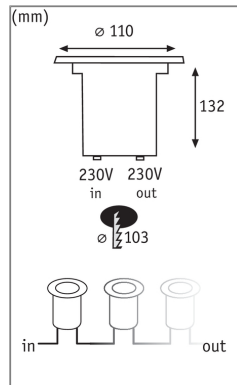

Produktname: LED Bodeneinbauleuchte IP67 rund 110mm 2700K 1,2W 20lm 230V Edelstahl Metall
Artikelnummer: 93788
EAN-Nummer: 4000870937884
Hersteller: Paulmann

Beschreibungstext:

In jeder Hinsicht belastbar: Diese Edelstahl-Einbauleuchte ist IP67 geschützt, rostfrei und für den Einbau auch in begehbaren Außenbereichen geeignet - bis zu 500kg Gewicht steckt die Special Line Floor locker weg.

Lichttechnische Daten

Leuchtenlichtstrom: 20 lm
Lichtausbeute: 14,286 lm/W
Farbwiedergabe (CRI): > 80
Ausstrahlwinkel: 120 °
Leuchtmittel: incl. 1x1,2 W

Elektrische Daten

Systemleistung: 2,1 W
Eingangsspannung: 230 V
Schutzklasse: Schutzklasse I

Mechanische Daten

Montageort: Boden
Montageart: Einbau
Abmessungen: H: 132 mm
Einbauöffnung: 103 mm
Einbautiefe: 132 mm
Material: Metall
Farbe: Edelstahl
Schutzart: IP67
Gewicht: 0,555 kg