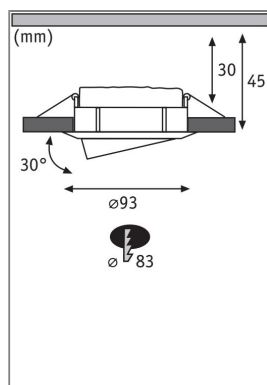

#### **Beschreibungstext:**

Die runde Nova Plus Einbauleuchte in Weiß matt mit tauschbarem LED-Coin, eignet sich sowohl für Neuinstallationen als auch für den Austausch bestehender Installationen. Sie ist besonders flach und kann deshalb in Decken mit einem Hohlraum von nur 30 Millimetern eingebaut werden. Durch die Verkettung der Einzelleuchten mittels Schnellklammen, lassen sie sich schnell und einfach einbauen. Die Dimmfunktion ermöglicht eine individuelle Anpassung der Helligkeit und sorgt für warmweißes Arbeitslicht und gemütliche Wohlfühlbeleuchtung in einem. Dank der Schwenkbarkeit kann der Spot individuell ausgerichtet werden. Mit dem IP65-Schutz ist die Leuchte speziell gegen das Eindringen von Strahlwasser geschützt und deshalb ideal für den Einbau in Feuchträumen oder Außenbereich geeignet.

#### **Lichttechnische Daten**

**Leuchtenlichtstrom:** 470 lm

**Farbwiedergabe (CRI):** > 80

**Ausstrahlwinkel:** 120 °

**Leuchtmittel:** incl. 1x6 W

#### **Mechanische Daten**

**Montageort:** Decke

**Montageart:** Einbau

**Einbauöffnung:** 83 mm

**Einbautiefe:** 45 mm

**Schwenkbereich:** 30 °

**Material:** Aluminium

**Farbe:** Weiß matt