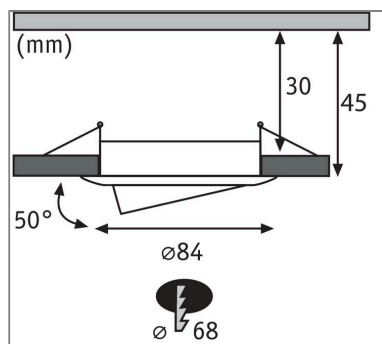

**Produktname:** LED Einbauleuchte Nova Coin Basisset schwenkbar rund 84mm 50° Coin 3x6W 3x470lm 230V 2700K Alu gedreht

**Artikelnummer:** 93451

**EAN-Nummer:** 4000870934517

**Hersteller:** Paulmann

#### Beschreibungstext:

Die runden Nova Einbaustrahler in Alu gedreht mit 3x6W und 3x470lm, bieten gutes Licht, stimmiges Design und hohe Energieeffizienz. Durch die Schwenkbarkeit lässt sich das Licht überall dort hinlenken, wo es benötigt wird. Die puristische Optik wird nicht von Sprenglingen gestört: Da das Leuchtmittel von hinten eingesetzt wird ist kein Sprengling notwendig. Dank 230V-Direktanschluss, können die Leuchten ganz einfach uneingeschränkt miteinander verkettet werden. Durch die unkomplizierte Fixierung mit Haltefedern, bleibt die Zimmerdecke auch nach mehrmaligem Ein- und Ausbau unbeschädigt. Im Lieferumfang sind effiziente und langlebige Coin LED-Leuchtmittel enthalten, die mit ihrem warmweißen Licht für ein stimmungsvolles Ambiente sorgen.

#### Lichttechnische Daten

**Leuchtenlichtstrom:** 470 lm

**Farbwiedergabe (CRI):** > 85

**Ausstrahlwinkel:** 100 °

**Leuchtmittel:** incl. 3x6 W

#### Mechanische Daten

**Montageort:** Decke

**Montageart:** Einbau

**Einbauöffnung:** 68 mm

**Einbautiefe:** 45 mm

**Schwenkbereich:** 50 °

**Material:** Aluminium

**Farbe:** Alu gedreht