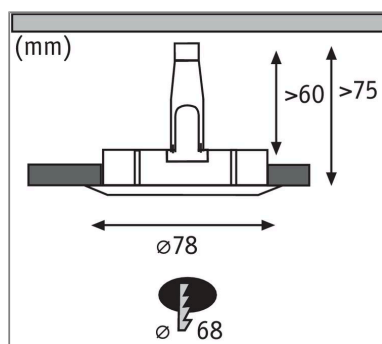

Produktname: LED Einbauleuchte Nova starr IP44 rund 78mm GU10 6,5W 460lm 230V 2700K Eisen gebürstet

Artikelnummer: 93439

EAN-Nummer: 4000870934395

Hersteller: Paulmann

Beschreibungstext:

Der runde Nova Einbaustrahler in Eisen gebürstet mit 6,5W und 460lm, bietet gutes Licht, stimmiges Design und hohe Energieeffizienz. Die puristische Optik wird nicht von Sprengringen gestört: Da das Leuchtmittel von hinten eingesetzt wird ist kein Sprengring notwendig. Dank 230V-Direktanschluss, können die Leuchten ganz einfach uneingeschränkt miteinander verkettet werden. Durch die unkomplizierte Fixierung mit Haltefedern, bleibt die Zimmerdecke auch nach mehrmaligem Ein- und Ausbau unbeschädigt. Im Lieferumfang sind effiziente und langlebige GU10 LED-Leuchtmittel enthalten, die mit ihrem warmweißen Licht für ein stimmungsvolles Ambiente sorgen.

Lichttechnische Daten

Leuchtenlichtstrom: 460 lm

Farbwiedergabe (CRI): > 80

Ausstrahlwinkel: 38 °

Leuchtmittel: incl. 1x6,5 W

Elektrische Daten

Eingangsspannung: 230 V

Schutzklasse: Schutzklasse II

Mechanische Daten

Montageort: Decke

Montageart: Einbau

Einbauöffnung: 68 mm

Einbautiefe: 75 mm

Material: Aluminium

Farbe: Eisen gebürstet

Schutzart: IP44 Deckenmontage