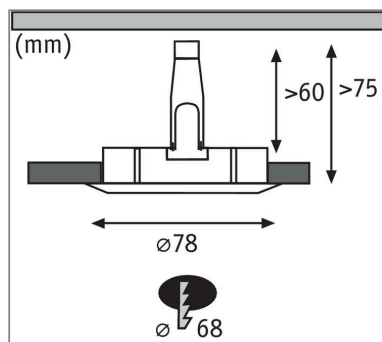

**Produktname:** LED Einbauleuchte Nova starr IP44 rund 78mm GU10 6,5W 460lm 230V 2700K Alu gedreht

**Artikelnummer:** 93443

**EAN-Nummer:** 4000870934432

**Hersteller:** Paulmann

#### **Beschreibungstext:**

Der runde Nova Einbaustrahler in Alu gedreht mit 6,5W und 460lm, bietet gutes Licht, stimmiges Design und hohe Energieeffizienz. Die puristische Optik wird nicht von Sprengringen gestört: Da das Leuchtmittel von hinten eingesetzt wird ist kein Sprengring notwendig. Dank 230V-Direktanschluss, können die Leuchten ganz einfach uneingeschränkt miteinander verkettet werden. Durch die unkomplizierte Fixierung mit Haltefedern, bleibt die Zimmerdecke auch nach mehrmaligem Ein- und Ausbau unbeschädigt. Im Lieferumfang sind effiziente und langlebige GU10 LED-Leuchtmittel enthalten, die mit ihrem warmweißen Licht für ein stimmungsvolles Ambiente sorgen.

#### **Lichttechnische Daten**

**Leuchtenlichtstrom:** 460 lm

**Farbwiedergabe (CRI):** > 80

**Ausstrahlwinkel:** 38 °

**Leuchtmittel:** incl. 1x6,5 W

#### **Mechanische Daten**

**Montageort:** Decke

**Montageart:** Einbau

**Einbauöffnung:** 68 mm

**Einbautiefe:** 75 mm

**Material:** Aluminium

**Farbe:** Alu gedreht

**Schutzart:** IP44 Deckenmontage