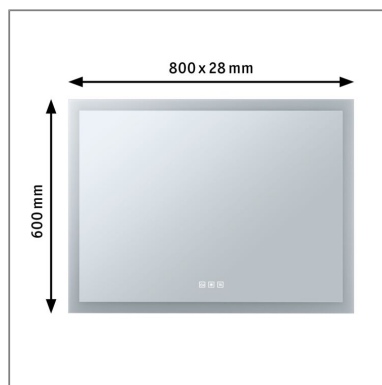

Produktname: LED Leuchtspiegel Mirra IP44 White Switch 1600lm 230V 22W dimmbar Chrom & Weiß
Artikelnummer: 93013
EAN-Nummer: 4000870930137
Hersteller: Paulmann

Beschreibungstext:

Wake up! Make-up! Relax! Drei Lichtfarben, drei Situationen über den Tag verteilt – synchron zum Sonnenverlauf. Beschlagene Spiegel gehören mit dem LED Spiegel Mirra der Vergangenheit an, denn die intrigierte Heizfunktion lässt den Spiegel nach dem Duschen wieder klar werden. Auf dem Spiegel sind drei verschiedene Bedienfelder mit Touchfunktionen eingearbeitet. Bei Berührung des Bedienfeldes On/Off wird das Licht am Rand des Spiegels an- und ausgeschaltet. Dank der WhiteSwitch-Funktion lässt sich die Lichtfarbe per Touch-Schalter auf dem Spiegel je nach Tageszeit und Bedürfnis einstellen: Tageslichtweiß – Wake up! Neutralweiß – Make up! Warmweiß – Relax! Über die Dimmfunktion lässt sich ganz individuell die Helligkeit anpassen. Durch den Spritzwasserschutz ist der Spiegel ideal für den Einsatz im Badezimmer oder Feuchtraum geeignet.

Lichttechnische Daten

Leuchtenlichtstrom: 1.600 lm
Lichtausbeute: 35,556 lm/W
Leuchtmittel: incl. 1x22 W

Elektrische Daten

Systemleistung: 45 W
Eingangsspannung: 230 V
Dimmbarkeit: dimmbar
Schutzklasse: Schutzklasse II

Mechanische Daten

Montageort: Wand
Montageart: Aufbau
Abmessungen: H: 600 x B: 800 x T: 28 mm
Material: Metall & Acryl
Farbe: Chrom & Weiß
Schutzart: IP44
Gewicht: 6,32 kg