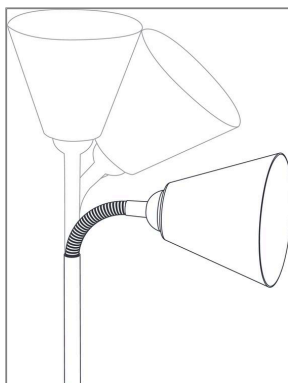

Produktname: Klemmleuchte Vitis Flexarm Schnurschalter Grau 230V E14
Artikelnummer: 95432
EAN-Nummer: 4000870954324
Hersteller: Paulmann

Beschreibungstext:

Die Klemmleuchte Vitis in Grau lässt sich flexibel an Möbeln oder Gegenständen fixieren – so kann das Licht genau dort platziert werden, wo es gebraucht wird. Die robuste Klemme sorgt für einen sicheren Halt der Leuchte und schützt das Material, an dem sie befestigt wird. Der Flexarm lässt sich ganz nach Bedarf ausrichten, damit ist eine ideale Beleuchtung garantiert.

Lichttechnische Daten

Elektrische Daten

Eingangsspannung: 230 V
Dimmbarkeit: dimmbar
Schutzklasse: Schutzklasse II

Mechanische Daten

Montageort: sonstige
Abmessungen: H: 370 mm
Material: Metall & Kunststoff
Farbe: Grau
Schutzart: IP20
Gewicht: 0,432 kg