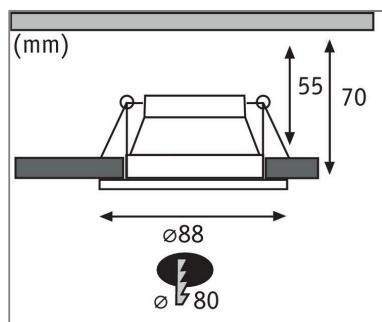

Produktname: LED Einbauleuchte 3-Step-Dim Cole Coin Basisset IP44 rund 88mm Coin 3x6W 3x470lm 230V dimmbar 2700K Schwarz & Gold matt

Artikelnummer: 93404

EAN-Nummer: 4000870934043

Hersteller: Paulmann

Beschreibungstext:

Lichttechnische Daten

Leuchtenlichtstrom: 470 lm

Farbwiedergabe (CRI): > 85

Ausstrahlwinkel: 100 °

Leuchtmittel: incl. 3x6 W

Elektrische Daten

Eingangsspannung: 230 V

Dimmbarkeit: dimmbar

Schutzklasse: Schutzklasse II

Mechanische Daten

Montageort: Decke

Montageart: Einbau

Einbauöffnung: 80 mm

Einbautiefe: 70 mm

Material: Kunststoff & Alu Zink

Farbe: Schwarz & Gold matt

Schutzart: IP44 Deckenmontage

Gewicht: 0,451 kg