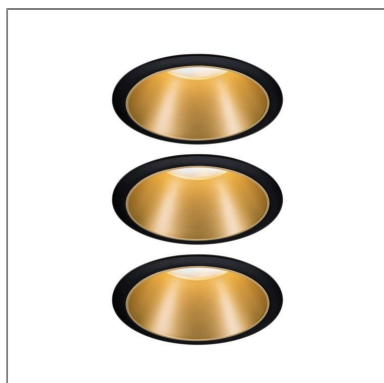

Produktname: LED Einbauleuchte 3-Step-Dim Cole Coin Basisset IP44 rund 88mm Coin 3x6W 3x470lm 230V dimmbar 2700K Schwarz & Gold matt

Artikelnummer: 93404

EAN-Nummer: 4000870934043

Hersteller: Paulmann

Beschreibungstext:

Liebe auf den zweiten Blick! Die Einbauleuchten Cole in Schwarz/Gold verschmelzen durch die zurückgesetzten Leuchtmittel nahezu mit der Decke. Hat man sie aber entdeckt, möchte man gar nicht mehr wegschauen. Das Licht der zurückgesetzten Coins auf der matten, goldenen Oberfläche, sorgt für weiche und blendfreie Beleuchtung. Zusätzlich punkten sie mit brillanter Technik: Die wechselbaren LED Coins liefern angenehm warmweißes Licht und lassen sich mit einem herkömmlichen Lichtschalter in drei Stufen dimmen.

Schutzklasse: Schutzklasse II

Mechanische Daten

Montageort: Decke

Montageart: Einbau

Einbauöffnung: 80 mm

Einbautiefe: 70 mm

Material: Kunststoff & Alu Zink

Farbe: Schwarz & Gold matt