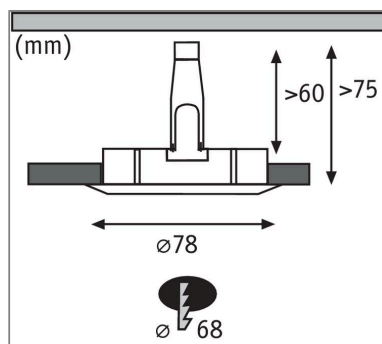

Produktname: LED Einbauleuchte 3-Step-Dim Nova Basisset starr IP44 rund 78mm GU10 3x6,5W 3x460lm 230V dimmbar 2700K Eisen gebürstet

Artikelnummer: 93476

EAN-Nummer: 4000870934760

Hersteller: Paulmann

Beschreibungstext:

Die runden Nova Einbaustrahler in Eisen gebürstet mit 3x6,5W und 3x460lm, bieten gutes Licht, stimmiges Design und hohe Energieeffizienz. Die puristische Optik wird nicht von Sprenglingen gestört: Da das Leuchtmittel von hinten eingesetzt wird ist kein Sprengring notwendig. Dank 230V-Direktanschluss, können die Leuchten ganz einfach uneingeschränkt miteinander verkettet werden. Durch die unkomplizierte Fixierung mit Haltefedern, bleibt die Zimmerdecke auch nach mehrmaligem Ein- und Ausbau unbeschädigt. Im Lieferumfang sind effiziente und langlebige GU10 LED-Leuchtmittel enthalten, die mit ihrem warmweißen Licht für ein stimmungsvolles Ambiente sorgen. Dank integrierter 3-Step-Dim-Funktion, kann sie durch mehrmaliges Betätigen eines handelsüblichen Lichtschalters in drei Stufen gedimmt werden.

Lichttechnische Daten

Leuchtenlichtstrom: 460 lm

Farbwiedergabe (CRI): > 80

Ausstrahlwinkel: 38 °

Leuchtmittel: incl. 3x6,5 W

Elektrische Daten

Eingangsspannung: 230 V

Dimmbarkeit: dimmbar

Schutzklasse: Schutzklasse II

Mechanische Daten

Montageort: Decke

Montageart: Einbau

Einbauöffnung: 68 mm

Einbautiefe: 75 mm

Material: Aluminium

Farbe: Eisen gebürstet