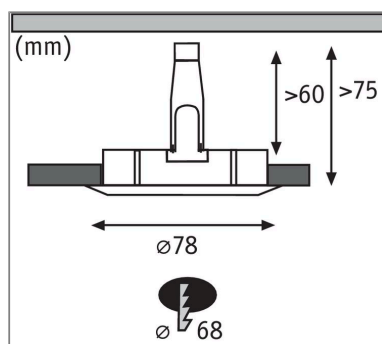

Produktname: LED Einbauleuchte Nova starr IP44 rund 78mm GU10 6,5W 460lm 230V 2700K Weiß matt

Artikelnummer: 93441

EAN-Nummer: 4000870934418

Hersteller: Paulmann

Beschreibungstext:

Der runde Nova Einbaustrahler in Weiß matt mit 6,5W und 460lm, bietet gutes Licht, stimmiges Design und hohe Energieeffizienz. Die puristische Optik wird nicht von Sprengringen gestört: Da das Leuchtmittel von hinten eingesetzt wird ist kein Sprengring notwendig. Dank 230V-Direktanschluss, können die Leuchten ganz einfach uneingeschränkt miteinander verkettet werden. Durch die unkomplizierte Fixierung mit Haltefedern, bleibt die Zimmerdecke auch nach mehrmaligem Ein- und Ausbau unbeschädigt. Im Lieferumfang sind effiziente und langlebige GU10 LED-Leuchtmittel enthalten, die mit ihrem warmweißen Licht für ein stimmungsvolles Ambiente sorgen.

Lichttechnische Daten

Leuchtenlichtstrom: 460 lm

Farbwiedergabe (CRI): > 80

Ausstrahlwinkel: 38 °

Leuchtmittel: incl. 1x6,5 W

Elektrische Daten

Eingangsspannung: 230 V

Schutzklasse: Schutzklasse II

Mechanische Daten

Montageort: Decke

Montageart: Einbau

Einbauöffnung: 68 mm

Einbautiefe: 75 mm

Material: Aluminium

Farbe: Weiß matt

Schutzart: IP44 Deckenmontage

Gewicht: 0,201 kg