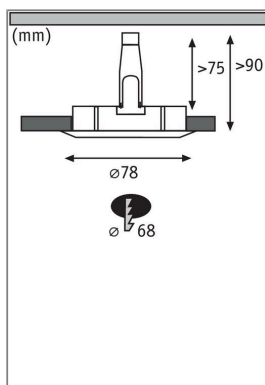

Produktname: Einbauleuchte Nova starr rund 78mm GU10 max. 35W 230V dimmbar Weiß matt
Artikelnummer: 93631
EAN-Nummer: 4000870936313
Hersteller: Paulmann

Beschreibungstext:

Die Nova Einbauspots mit moderner Formgebung passen zu jedem Wohnstil. Die Leuchtmittel dürfen selbst gewählt werden – es kann sich für passende Reflektorlampen mit GU10-Sockel und einer Leistung von maximal max. 35W entschieden werden. Sie lassen sich bequem über eine Klemme im Inneren der Einbauringe fixieren - Sprengringe sind damit nicht notwendig.

Lichttechnische Daten

Elektrische Daten

Eingangsspannung: 230 V
Dimmbarkeit: dimmbar
Schutzklasse: Schutzklasse II

Mechanische Daten

Montageort: Decke
Einbauöffnung: 68 mm
Einbautiefe: 90 mm
Material: Alu Zink
Farbe: Weiß matt
Schutzart: IP20
Gewicht: 0,156 kg