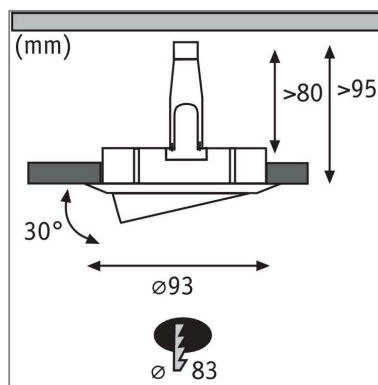

Produktname: LED Einbauleuchte Nova Plus Einzelleuchte schwenkbar IP65 rund 93mm 30° GU10 6W 470lm
230V dimmbar 4000K Eisen gebürstet

Artikelnummer: 93671

EAN-Nummer: 4000870936719

Hersteller: Paulmann

Beschreibungstext:

Die runde Nova Plus Einbauleuchte in Eisen gebürstet inkl. auswechselbarem GU10-Leuchtmittel, eignet sich sowohl für Neuinstallationen als auch für den Austausch bestehender Installationen. Sie ist besonders flach und kann deshalb in Decken mit einem Hohlraum von nur 30 Millimetern eingebaut werden. Durch die unkomplizierte Fixierung mit Haltefedern, bleibt die Zimmerdecke auch nach mehrmaligem Ein- und Ausbau unbeschädigt. Die Dimmfunktion ermöglicht eine individuelle Anpassung der Helligkeit und sorgt für neutralweißes Arbeitslicht. Mit dem IP65-Schutz ist die Leuchte speziell gegen das Eindringen von Strahlwasser geschützt und deshalb ideal für den Einbau in Feuchträumen oder Außenbereich geeignet.

Lichttechnische Daten

Leuchtenlichtstrom: 470 lm

Farbwiedergabe (CRI): > 80

Ausstrahlwinkel: 36 °

Leuchtmittel: incl. 1x6 W

Elektrische Daten

Eingangsspannung: 230 V

Dimmbarkeit: dimmbar

Schutzklasse: Schutzklasse II

Mechanische Daten

Montageort: Decke

Montageart: Einbau

Einbauöffnung: 83 mm

Einbautiefe: 95 mm

Schwenkbereich: 30 °

Material: Alu Zink

Farbe: Eisen gebürstet

Schutzart: IP65 Deckenmontage

Gewicht: 0,357 kg