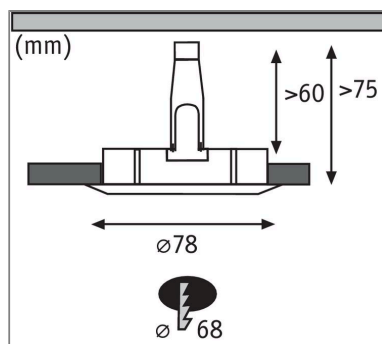

Produktname: LED Einbauleuchte Nova Basisset starr IP44 rund 78mm GU10 3x6,5W 3x460lm 230V 2700K Weiß matt
Artikelnummer: 93442
EAN-Nummer: 4000870934425
Hersteller: Paulmann

Beschreibungstext:

Die runden Nova Einbaustrahler in Weiß matt mit 3x6,5W und 3x460lm, bieten gutes Licht, stimmiges Design und hohe Energieeffizienz. Die puristische Optik wird nicht von Sprengringen gestört: Da das Leuchtmittel von hinten eingesetzt wird ist kein Sprengring notwendig. Dank 230V-Direktanschluss, können die Leuchten ganz einfach uneingeschränkt miteinander verkettet werden. Durch die unkomplizierte Fixierung mit Haltefedern, bleibt die Zimmerdecke auch nach mehrmaligem Ein- und Ausbau unbeschädigt. Im Lieferumfang sind effiziente und langlebige GU10 LED-Leuchtmittel enthalten, die mit ihrem warmweißen Licht für ein stimmungsvolles Ambiente sorgen.

Lichttechnische Daten

Leuchtenlichtstrom: 460 lm
Farbwiedergabe (CRI): > 80
Ausstrahlwinkel: 38 °
Leuchtmittel: incl. 3x6,5 W

Elektrische Daten

Eingangsspannung: 230 V
Schutzklasse: Schutzklasse II

Mechanische Daten

Montageort: Decke
Montageart: Einbau
Einbauöffnung: 68 mm
Einbautiefe: 75 mm
Material: Aluminium
Farbe: Weiß matt
Schutzart: IP44 Deckenmontage
Gewicht: 0,531 kg