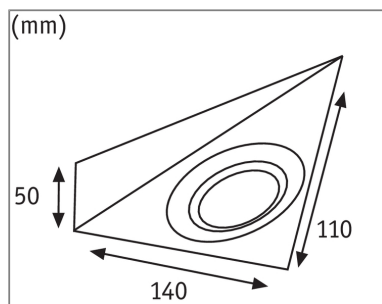

Produktname: LED Unterschrankleuchte Dreieck 3x2,8W 140x110mm 3x170lm 230/12V eckig Eisen gebürstet

Artikelnummer: 93572

EAN-Nummer: 4000870935729

Hersteller: Paulmann

Beschreibungstext:

Möbelaufbaustrahler bringen Licht in und unter Schränke, Regale und Vitrinen. Sie sorgen für den richtigen Überblick oder setzen Sammlerstücke effektiv in Szene. Das praktische Set mit PIR-Näherungssensor lässt sich berührungsfrei durch Annäherung an- und ausschalten. Damit ist es bestens für den Einsatz in der Küche und im Badezimmer geeignet, wo die Hände häufig nass oder schmutzig sind. Die Leuchten werden in der gewünschten Position verschraubt, die Kabel können unsichtbar hinter dem Möbelstück entlang geführt und mit dem Vorschaltgerät verbunden werden. Es muss beachtet werden, dass in der Nähe des Vorschaltgerätes eine Steckdose benötigt wird, um das Set mit dem mitgelieferten Eurostecker in Betrieb zu nehmen.

Lichttechnische Daten

Leuchtenlichtstrom: 170 lm

Lichtausbeute: 15,596 lm/W

Ausstrahlwinkel: 100 °

Leuchtmittel: incl. 3x2,8 W

Elektrische Daten

Systemleistung: 10,9 W

Eingangsspannung: 230/12 V

Schutzklasse: Schutzklasse II

Mechanische Daten

Montageort: sonstige

Abmessungen: H: 50 x B: 140 x T: 110 mm

Material: Metall & Glas

Farbe: Eisen gebürstet

Schutzart: IP20

Gewicht: 0,622 kg