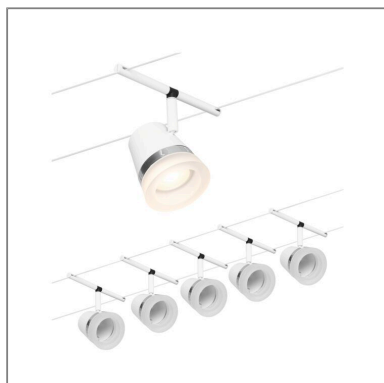

**Produktname:** CorDuo Seilsystem Cone Basisset GU5,3 max. 5x10W 230/12V Weiß matt & Chrom  
**Artikelnummer:** 94461  
**EAN-Nummer:** 4000870944615  
**Hersteller:** Paulmann

#### Beschreibungstext:

Die Serie Cone in Weiß matt & Chrom mit 5 Spots ohne Leuchtmittel kann sowohl an der Wand als auch an der Decke montiert werden und bietet dadurch grenzenlose Gestaltungsmöglichkeiten. Egal ob gerade, schräg oder verwinkelt - Seilsysteme passen in jeden Raum und sind die Problemlöser für schwierige Installationsbedingungen. Das Basisset lässt sich individuell durch Einzelspots, Umlenker und weiteres Zubehör ergänzen. Das Seil mit einer Länge von 10 m, kann in der Mitte geteilt werden, sodass das System auf max. 5 m gespannt werden kann. Mit diesem System lässt sich eine optimale Lichtverteilung realisieren, bei steigendem Lichtbedarf lässt es sich problemlos erweitern. Für die Verteilung der Leuchten im gesamten Raum wird nur ein Stromauslass benötigt. Systeme mit der Technik 12V DC (Gleichspannung) lassen sich nicht über einen Wand-Einbaudimmer dimmen.

#### Mechanische Daten

**Abmessungen:** H: 145 x B: 94 x T: 84 mm

**Material:** Kunststoff & Metall

**Farbe:** Weiß matt & Chrom

**Gewicht:** 2,711 kg