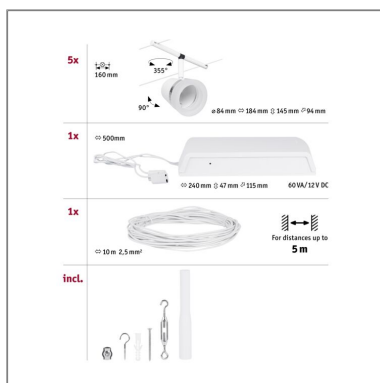

**Produktname:** CorDuo Seilsystem Cone Basisset GU5,3 max. 5x10W 230/12V Weiß matt & Chrom  
**Artikelnummer:** 94461  
**EAN-Nummer:** 4000870944615  
**Hersteller:** Paulmann

#### Beschreibungstext:

Die Serie Cone in Weiß matt & Chrom mit 5 Spots ohne Leuchtmittel kann sowohl an der Wand als auch an der Decke montiert werden und bietet dadurch grenzenlose Gestaltungsmöglichkeiten. Egal ob gerade, schräg oder verwinkelt - Seilsysteme passen in jeden Raum und sind die Problemlöser für schwierige Installationsbedingungen. Das Basisset lässt sich individuell durch Einzelspots, Umlenker und weiteres Zubehör ergänzen. Das Seil mit einer Länge von 10 m, kann in der Mitte geteilt werden, sodass das System auf max. 5 m gespannt werden kann. Mit diesem System lässt sich eine optimale Lichtverteilung realisieren, bei steigendem Lichtbedarf lässt es sich problemlos erweitern. Für die Verteilung der Leuchten im gesamten Raum wird nur ein Stromauslass benötigt. Systeme mit der Technik 12V DC (Gleichspannung) lassen sich nicht über einen Wand-Einbaudimmer dimmen.

#### Mechanische Daten

**Abmessungen:** H: 145 x B: 94 x T: 84 mm

**Material:** Kunststoff & Metall

**Farbe:** Weiß matt & Chrom

**Gewicht:** 2,711 kg