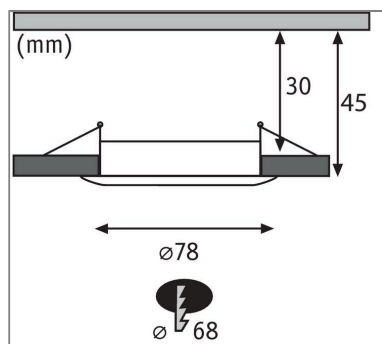

Produktname: LED Einbauleuchte Nova Coin Basisset starr IP44 rund 78mm Coin 3x6W 3x470lm 230V 2700K
Eisen gebürstet

Artikelnummer: 93458

EAN-Nummer: 4000870934586

Hersteller: Paulmann

Beschreibungstext:

Die runden Nova Einbaustrahler in Eisen gebürstet mit 3x6W und 3x470lm, bieten gutes Licht, stimmiges Design und hohe Energieeffizienz. Die puristische Optik wird nicht von Sprengringen gestört: Da das Leuchtmittel von hinten eingesetzt wird ist kein Sprengring notwendig. Dank 230V-Direktanschluss, können die Leuchten ganz einfach uneingeschränkt miteinander verkettet werden. Durch die unkomplizierte Fixierung mit Haltefedern, bleibt die Zimmerdecke auch nach mehrmaligem Ein- und Ausbau unbeschädigt. Im Lieferumfang sind effiziente und langlebige Coin LED-Leuchtmittel enthalten, die mit ihrem warmweißen Licht für ein stimmungsvolles Ambiente sorgen.

Lichttechnische Daten

Leuchtenlichtstrom: 470 lm

Farbwiedergabe (CRI): > 85

Ausstrahlwinkel: 100 °

Leuchtmittel: incl. 3x6 W

Elektrische Daten

Eingangsspannung: 230 V

Schutzklasse: Schutzklasse II

Mechanische Daten

Montageort: Decke

Montageart: Einbau

Einbauöffnung: 68 mm

Einbautiefe: 45 mm

Material: Aluminium

Farbe: Eisen gebürstet

Schutzart: IP44 Deckenmontage

Gewicht: 0,55 kg