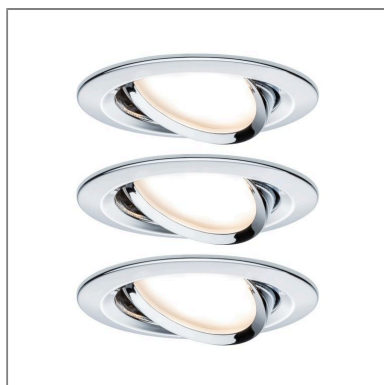

Produktname: LED Einbauleuchte 3-Step-Dim Nova Baisset schwenkbar rund 84mm 50° GU10 3x6,5W 3x460lm 230V dimmbar 2700K Chrom

Artikelnummer: 93470

EAN-Nummer: 4000870934708

Hersteller: Paulmann

Beschreibungstext:

Die runden Nova Einbaustrahler in Chrom mit 3x6,5W und 3x460lm, bieten gutes Licht, stimmiges Design und hohe Energieeffizienz. Durch die Schwenkbarkeit lässt sich das Licht überall dort hinlenken, wo es benötigt wird. Die puristische Optik wird nicht von Sprenglingen gestört: Da das Leuchtmittel von hinten eingesetzt wird ist kein Sprengling notwendig. Dank 230V-Direktanschluss, können die Leuchten ganz einfach uneingeschränkt miteinander verkettet werden. Durch die unkomplizierte Fixierung mit Haltefedern, bleibt die Zimmerdecke auch nach mehrmaligem Ein- und Ausbau unbeschädigt. Im Lieferumfang sind effiziente und langlebige GU10 LED-Leuchtmittel enthalten, die mit ihrem warmweißen Licht für ein stimmungsvolles Ambiente sorgen. Dank integrierter 3-Step-Dim-Funktion, kann sie durch mehrmaliges Betätigen eines handelsüblichen Lichtschalters in drei Stufen gedimmt werden.

Farbe: Chrom

Schutzart: IP23 Deckenmontage

Gewicht: 0,652 kg