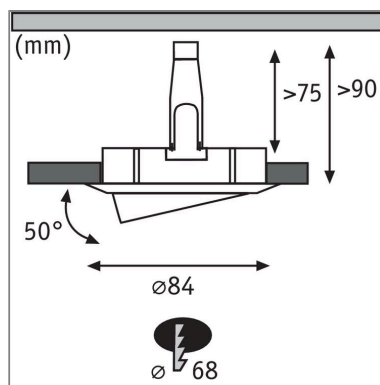

Produktname: LED Einbauleuchte 3-Step-Dim Nova Baisset schwenkbar rund 84mm 50° GU10 3x6,5W 3x460lm 230V dimmbar 2700K Chrom

Artikelnummer: 93470

EAN-Nummer: 4000870934708

Hersteller: Paulmann

Beschreibungstext:

Die runden Nova Einbaustrahler in Chrom mit 3x6,5W und 3x460lm, bieten gutes Licht, stimmiges Design und hohe Energieeffizienz. Durch die Schwenkbarkeit lässt sich das Licht überall dort hinlenken, wo es benötigt wird. Die puristische Optik wird nicht von Sprenglingen gestört: Da das Leuchtmittel von hinten eingesetzt wird ist kein Sprengling notwendig. Dank 230V-Direktanschluss, können die Leuchten ganz einfach uneingeschränkt miteinander verkettet werden. Durch die unkomplizierte Fixierung mit Haltefedern, bleibt die Zimmerdecke auch nach mehrmaligem Ein- und Ausbau unbeschädigt. Im Lieferumfang sind effiziente und langlebige GU10 LED-Leuchtmittel enthalten, die mit ihrem warmweißen Licht für ein stimmungsvolles Ambiente sorgen. Dank integrierter 3-Step-Dim-Funktion, kann sie durch mehrmaliges Betätigen eines handelsüblichen Lichtschalters in drei Stufen gedimmt werden.

Lichttechnische Daten

Leuchtenlichtstrom: 460 lm

Farbwiedergabe (CRI): > 80

Ausstrahlwinkel: 38 °

Leuchtmittel: incl. 3x6,5 W

Elektrische Daten

Eingangsspannung: 230 V

Dimmbarkeit: dimmbar

Schutzklasse: Schutzklasse II

Mechanische Daten

Montageort: Decke

Montageart: Einbau

Einbauöffnung: 68 mm

Einbautiefe: 90 mm

Schwenkbereich: 50 °

Material: Aluminium

Farbe: Chrom

Schutzart: IP23 Deckenmontage

Gewicht: 0,652 kg