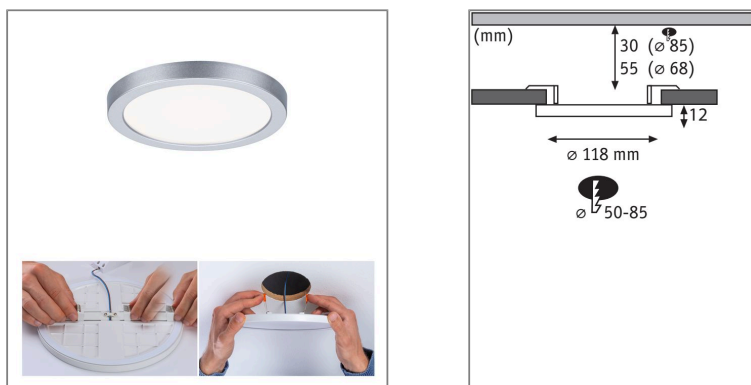

Produktname: VariFit LED Einbaupanel Areo IP44 rund 118mm 6,5W 500lm 4000K Chrom matt
Artikelnummer: 93037
EAN-Nummer: 4000870930373
Hersteller: Paulmann

Beschreibungstext:

Das runde Einbaupanel Areo mit einem Durchmesser von 118 mm und einer Leistung von 6,5 Watt in Chrom matt sorgt für flächiges warmweißes Licht. Dank flexibler VariFit-Technik lassen sich die Klemmfedern für den Einbau stufenlos zwischen 50 und 85 mm einstellen. Damit kann das Panel sowohl in bereits vorhandene Bohrlöcher als auch in neue eingebaut werden. Bei einem Bohrlochdurchmesser von 85 mm wird eine Hohlraumtiefe von 30 mm benötigt und bei einem Durchmesser von 68 mm eine Tiefe von 55 mm.

Lichttechnische Daten

Leuchtenlichtstrom: 500 lm
Lichtausbeute: 68,75 lm/W
Farbwiedergabe (CRI): > 80
Leuchtmittel: incl. 1x6,5 W

Elektrische Daten

Systemleistung: 8 W
Eingangsspannung: 230 V
Schutzklasse: Schutzklasse II

Mechanische Daten

Montageort: Decke
Montageart: Einbau
Abmessungen: H: 12"26 mm
Einbauöffnung: 50-85 mm
Einbautiefe: 45 mm
Material: Kunststoff
Farbe: Chrom matt
Schutzart: IP44
Gewicht: 0,175 kg