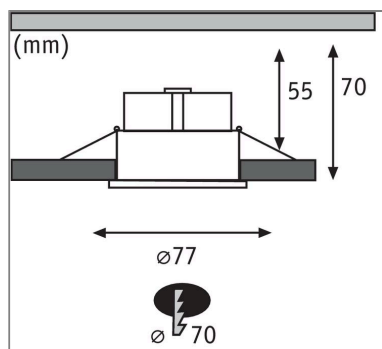

Produktname: LED Einbauleuchte Cymbal Coin IP44 rund 77mm Coin 6,7W 430lm 230V dimmbar 2700K Weiß matt

Artikelnummer: 93416

EAN-Nummer: 4000870934166

Hersteller: Paulmann

Beschreibungstext:

100% Minimalistisch - Dank transparentem Material, wirkt die randlose Premium Einbauleuchte Cymbal im ausgeschalteten Zustand nahezu unsichtbar. Das zurückgesetzte Leuchtmittel sorgt für blendfreie Beleuchtung.

Lichttechnische Daten

Leuchtenlichtstrom: 430 lm

Farbwiedergabe (CRI): > 80

Ausstrahlwinkel: 38 °

Leuchtmittel: incl. 1x6,7 W

Elektrische Daten

Eingangsspannung: 230 V

Dimmbarkeit: dimmbar

Schutzklasse: Schutzklasse II

Mechanische Daten

Montageort: Decke

Montageart: Einbau

Abmessungen: H: 50 mm

Einbauöffnung: 70 mm

Einbautiefe: 70 mm

Material: Kunststoff

Farbe: Weiß matt

Schutzart: IP44 Deckenmontage

Gewicht: 0,136 kg