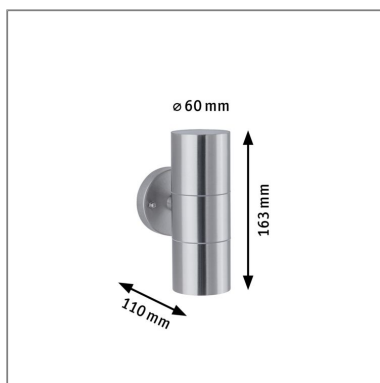

**Produktname:** Außenwandleuchte Flame IP44 60mm max. 2x10W 230V Edelstahl gebürstet Edelstahl

**Artikelnummer:** 94331

**EAN-Nummer:** 4000870943311

**Hersteller:** Paulmann

## **Beschreibungstext:**

Die Wandaufbauleuchte Flame in der Farbe Edelstahl gebürstet mit max. 2x10W ist speziell konzipiert für den Wandaufbau, setzt attraktive Lichteffekte und erhöht die Sicherheit durch Beleuchtung von Hauswänden oder Eingangsbereichen. Zudem ist sie robust und dank effizienter LED-Technik sehr wartungsarm und langlebig.

## **Mechanische Daten**

**Montageort:** Wand

**Montageart:** Aufbau

**Abmessungen:** H: 163 x B: 73 x T: 110 mm

**Material:** Edelstahl

**Farbe:** Edelstahl gebürstet

**Schutzart:** IP44

**Gewicht:** 0,488 kg