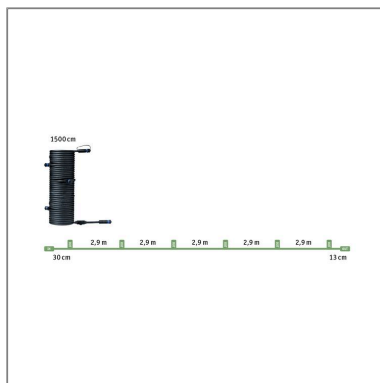

Produktname: Plug & Shine Kabel 15m 7 Ausgänge IP68 Schwarz
Artikelnummer: 93931
EAN-Nummer: 4000870939314
Hersteller: Paulmann

Beschreibungstext:

Das Plug & Shine Verbindungskabel überbrückt Entfernungen bis fünfzehn Meter und ermöglicht den Anschluss von sieben weiteren Leuchten oder weiterem Zubehör. Nicht benötigte Abgänge können mit den mitgelieferten Abdeckkappen verschlossen werden, um den IP68-Tauchwasserschutz zu gewährleisten. In Kombination mit Leuchten und Trafos aus der Plug & Shine Serie können Außenbereiche ganz nach eigenen Wünschen beleuchtet werden: von der Hauswand über die Terrasse bis hin zu Gartenwegen und Pflanzen.

Lichttechnische Daten

Elektrische Daten

Eingangsspannung: 24 V

Schutzklasse: Schutzklasse III

Mechanische Daten

Material: Kunststoff

Farbe: Schwarz

Schutzart: IP68

Gewicht: 2,142 kg