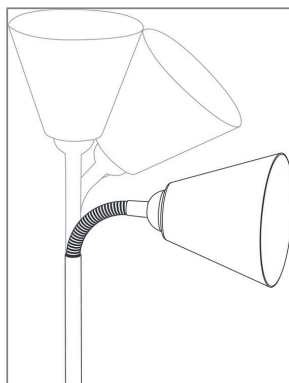

Produktname: Steckerleuchte Junus Flexarm Weiß 230V E14
Artikelnummer: 95428
EAN-Nummer: 4000870954287
Hersteller: Paulmann

Beschreibungstext:

Die Steckerleuchte Junus in Weiß lässt sich ganz einfach in jede Steckdose stecken – so kann das Licht genau dorthin geholt werden, wo es gebraucht wird. Über den angebrachten Kippschalter lässt sich die Steckerlampe beliebig an- und ausschalten. Der Flexarm lässt sich ganz nach Bedarf ausrichten, damit ist eine ideale Beleuchtung garantiert.

Lichttechnische Daten

Elektrische Daten

Eingangsspannung: 230 V

Dimmbarkeit: dimmbar

Mechanische Daten

Montageort: sonstige

Abmessungen: H: 390 mm

Material: Metall & Kunststoff

Farbe: Weiß

Schutzart: IP20

Gewicht: 0,384 kg