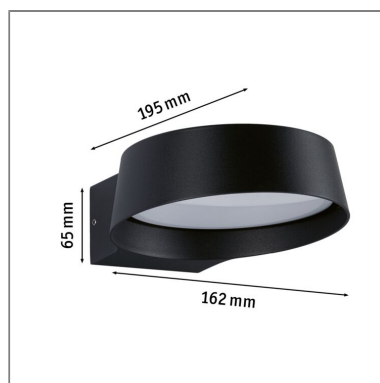

Produktname: LED Außenwandleuchte Capea Grand IP44 162x195mm 3000K 11,5W 1050lm 230V 108° Anthrazit Alu Druckguss

Artikelnummer: 94789

EAN-Nummer: 4000870947890

Hersteller: Paulmann

Beschreibungstext:

Die Außenwandleuchte Capea Grand in Anthrazit mit 11,5W setzt dekorative Lichteffekte an der Hauswand. Sie gibt ihr warmweißes Licht nach unten ab und sorgt für eine optimale Ausleuchtung des Eingangsbereiches. Dank ihres modernen und zeitlosen Designs passt die Leuchte mit IP44-Schutz nahezu überall hin. Wandleuchten tragen zudem im Dunkeln zur Sicherheit bei.

Lichttechnische Daten

Leuchtenlichtstrom: 1.050 lm

Farbwiedergabe (CRI): > 80

Ausstrahlwinkel: 108 °

Leuchtmittel: incl. 1x11,5 W

Elektrische Daten

Systemleistung: 12,5 W

Eingangsspannung: 230 V

Schutzklasse: Schutzklasse I

Mechanische Daten

Montageort: Wand

Montageart: Aufbau

Abmessungen: H: 60 x B: 162 x T: 195 mm

Material: Alu Druckguss

Farbe: Anthrazit

Schutzart: IP44

Gewicht: 0,79 kg