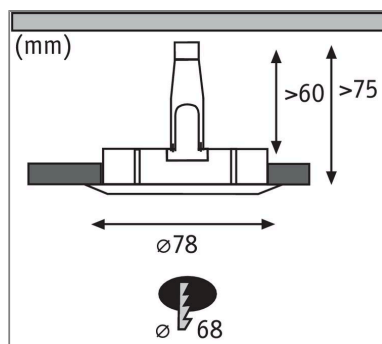

Produktname: LED Einbauleuchte Nova Basisset starr IP44 rund 78mm GU10 3x6,5W 3x460lm 230V 2700K
Eisen gebürstet

Artikelnummer: 93440

EAN-Nummer: 4000870934401

Hersteller: Paulmann

Beschreibungstext:

Die runden Nova Einbaustrahler in Eisen gebürstet mit 3x6,5W und 3x460lm, bieten gutes Licht, stimmiges Design und hohe Energieeffizienz. Die puristische Optik wird nicht von Sprengringen gestört: Da das Leuchtmittel von hinten eingesetzt wird ist kein Sprengring notwendig. Dank 230V-Direktanschluss, können die Leuchten ganz einfach uneingeschränkt miteinander verkettet werden. Durch die unkomplizierte Fixierung mit Haltefedern, bleibt die Zimmerdecke auch nach mehrmaligem Ein- und Ausbau unbeschädigt. Im Lieferumfang sind effiziente und langlebige GU10 LED-Leuchtmittel enthalten, die mit ihrem warmweißen Licht für ein stimmungsvolles Ambiente sorgen.

Lichttechnische Daten

Leuchtenlichtstrom: 460 lm

Farbwiedergabe (CRI): > 80

Ausstrahlwinkel: 38 °

Leuchtmittel: incl. 3x6,5 W

Elektrische Daten

Eingangsspannung: 230 V

Schutzklasse: Schutzklasse II

Mechanische Daten

Montageort: Decke

Montageart: Einbau

Einbauöffnung: 68 mm

Einbautiefe: 75 mm

Material: Aluminium

Farbe: Eisen gebürstet

Schutzart: IP44 Deckenmontage

Gewicht: 0,531 kg