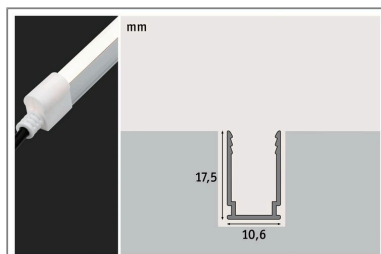

## **Beschreibungstext:**

Das Profil für den Plug & Shine Neon LED Strip ermöglicht, den Strip in einer exakt geraden Linie zu verlegen. Es wird mit Schrauben angebracht, besteht aus Aluminium und ist daher rostfrei.

## **Mechanische Daten**

**Abmessungen:** H: 17,5 T: 10,6 mm

**Material:** Aluminium

**Farbe:** Silber

**Gewicht:** 0,071 kg