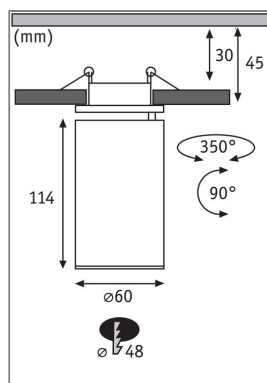

Produktname: LED Einbauleuchte 3-Step-Dim Turnal rund 60mm 90° Coin 6W 470lm 230V dimmbar 2700K Schwarz matt

Artikelnummer: 93088

EAN-Nummer: 4000870930885

Hersteller: Paulmann

Beschreibungstext:

Das schwarze Einbauleuchten Set Turnal Coin im Industrie Look sorgt für eine gezielte Beleuchtung von Bereichen und Objekten in deinem Wohnraum. Mit ihrem schlichten Design fügt sich die Leuchte in jeden Einrichtungsstil ein und lässt sich durch ihre Dreh- und Schwenkbarkeit flexibel Ausrichten, um ihre Lieblingsstücke in Szene zu setzen.

Lichttechnische Daten

Leuchtenlichtstrom: 470 lm

Farbwiedergabe (CRI): > 85

Ausstrahlwinkel: 100 °

Leuchtmittel: incl. 1x6 W

Elektrische Daten

Eingangsspannung: 230 V

Dimmbarkeit: dimmbar

Schutzklasse: Schutzklasse II

Mechanische Daten

Montageort: Decke

Montageart: Einbau

Abmessungen: H: 115 mm

Einbauöffnung: 48 mm

Einbautiefe: 45 mm

Schwenkbereich: 90 °

Material: Metall

Farbe: Schwarz matt

Schutzart: IP20

Gewicht: 0,354 kg