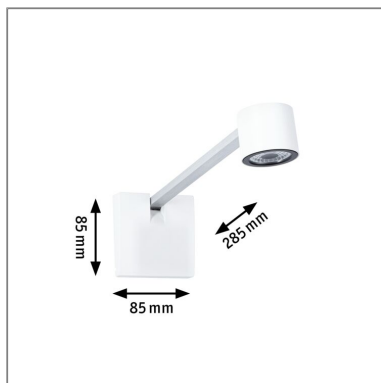

**Produktname:** LED Bilderleuchte Adelia 2700K 370lm 24V 4,5W dimmbar Alu gebürstet  
**Artikelnummer:** 95574  
**EAN-Nummer:** 4000870955741  
**Hersteller:** Paulmann

#### **Beschreibungstext:**

Die Bilderleuchte Adelia mit 2700K setzt Bilder und Kunstwerke effektiv in Szene. Da die Leuchte keinen Wandauslass benötigt, lässt sie sich flexibel an der Wand befestigt. Sie kann mit einem MaxLED Invisible Connector (798.28) und einem Steckertrafo mit einem handelsüblichen Eurostecker (798.37) unauffällig verbunden werden. Der MaxLED Invisible Connector kann sowohl übergestrichen als auch übertapeziert werden, so entsteht der Anschein einer schwebenden Leuchte an der Wand. Nach Bedarf lässt sich der Leuchtarm einstellen und fixieren. Die kleine Aussparung an der Wandhalterung ermöglicht das Aufhängen eines Bildes mit max. 3kg. Das moderne und geradlinige Design passt zu jedem Einrichtungsstil, warmweißes Licht sorgt für eine angenehme Atmosphäre im Raum.

#### **Lichttechnische Daten**

**Leuchtenlichtstrom:** 370 lm  
**Lichtausbeute:** 61,667 lm/W  
**Farbwiedergabe (CRI):** > 90  
**Ausstrahlwinkel:** 90 °  
**Leuchtmittel:** incl. 1x4,5 W

#### **Mechanische Daten**

**Montageort:** Wand  
**Montageart:** Aufbau  
**Abmessungen:** H: 85 x B: 85 x T: 285 mm  
**Material:** Aluminium & Kunststoff  
**Farbe:** Alu gebürstet  
**Gewicht:** 0,242 kg