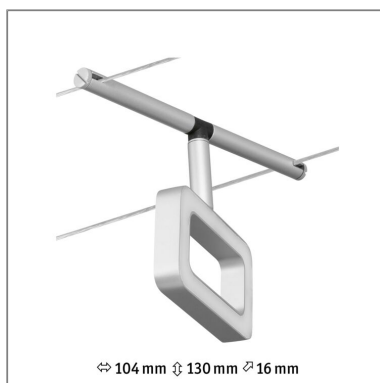

**Produktname:** CorDuo LED Seilsystem Frame Einzelspot 280lm 4,8W 3000K 12V Chrom matt & Chrom  
**Artikelnummer:** 94482  
**EAN-Nummer:** 4000870944820  
**Hersteller:** Paulmann

**Beschreibungstext:**

Der Einzelspot Frame in Chrom matt & Chrom eignet sich besonders zur Ergänzung eines bestehenden Seilsystems. Das System kann sowohl an der Wand als auch an der Decke montiert werden und bietet dadurch grenzenlose Gestaltungsmöglichkeiten. Egal ob gerade, schräg oder verwinkelt - Seilsysteme passen in jeden Raum und sind die Problemlöser für schwierige Installationsbedingungen. Das Basisset lässt sich individuell durch Einzelspots, Umlenker und weiteres Zubehör ergänzen. Mit diesem System lässt sich eine optimale Lichtverteilung realisieren, bei steigendem Lichtbedarf lässt es sich problemlos erweitern. Für die Verteilung der Leuchten im gesamten Raum wird nur ein Stromauslass benötigt. Systeme mit der Technik 12V DC (Gleichspannung) lassen sich nicht über einen Wand-Einbaudimmer dimmen.

**Lichttechnische Daten**

**Leuchtenlichtstrom:** 280 lm  
**Leuchtmittel:** incl. 1x4,8 W

**Elektrische Daten**

**Eingangsspannung:** 12 V  
**Schutzklasse:** Schutzklasse III

**Mechanische Daten**

**Abmessungen:** H: 130 x B: 104 x T: 16 mm  
**Material:** Kunststoff & Metall  
**Farbe:** Chrom matt & Chrom  
**Gewicht:** 0,28 kg