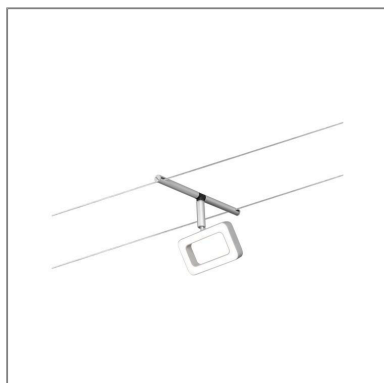

**Produktname:** CorDuo LED Seilsystem Frame Einzelspot 280lm 4,8W 3000K 12V Chrom matt & Chrom  
**Artikelnummer:** 94482  
**EAN-Nummer:** 4000870944820  
**Hersteller:** Paulmann

**Beschreibungstext:**

Der Einzelspot Frame in Chrom matt & Chrom eignet sich besonders zur Ergänzung eines bestehenden Seilsystems. Das System kann sowohl an der Wand als auch an der Decke montiert werden und bietet dadurch grenzenlose Gestaltungsmöglichkeiten. Egal ob gerade, schräg oder verwinkelt - Seilsysteme passen in jeden Raum und sind die Problemlöser für schwierige Installationsbedingungen. Das Basisset lässt sich individuell durch Einzelspots, Umlenker und weiteres Zubehör ergänzen. Mit diesem System lässt sich eine optimale Lichtverteilung realisieren, bei steigendem Lichtbedarf lässt es sich problemlos erweitern. Für die Verteilung der Leuchten im gesamten Raum wird nur ein Stromauslass benötigt. Systeme mit der Technik 12V DC (Gleichspannung) lassen sich nicht über einen Wand-Einbaudimmer dimmen.

**Lichttechnische Daten**

**Leuchtenlichtstrom:** 280 lm  
**Leuchtmittel:** incl. 1x4,8 W

**Elektrische Daten**

**Eingangsspannung:** 12 V  
**Schutzklasse:** Schutzklasse III

**Mechanische Daten**

**Abmessungen:** H: 130 x B: 104 x T: 16 mm  
**Material:** Kunststoff & Metall  
**Farbe:** Chrom matt & Chrom  
**Gewicht:** 0,28 kg