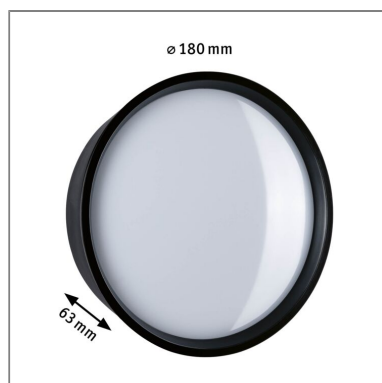

Produktname: LED Außenwandleuchte Platomo seewasserresistent IP44 rund 180mm 3000K 14,5W 1200lm 230V Schwarz Kunststoff

Artikelnummer: 94696

EAN-Nummer: 4000870946961

Hersteller: Paulmann

Beschreibungstext:

Die Außenwandleuchte Platomo in Schwarz bringt Licht an die Außenwände. Die robuste 230V-Wandleuchte mit einer Leistung von 14,5W leuchtet den Eingangsbereich gleichmäßig und sicher aus. Die Oberfläche der Leuchte ist besonders korrosionsbeständig. Daher wird die Leuchte von der salzhaltigen Luft weniger angegriffen. Mit einem IP-Schutz 44 ist die Leuchte spritzwassergeschützt.

Schutzklasse: Schutzklasse II

Mechanische Daten

Montageort: Wand

Montageart: Aufbau

Abmessungen: H: 63 mm

Material: Kunststoff

Farbe: Schwarz

Schutzart: IP44