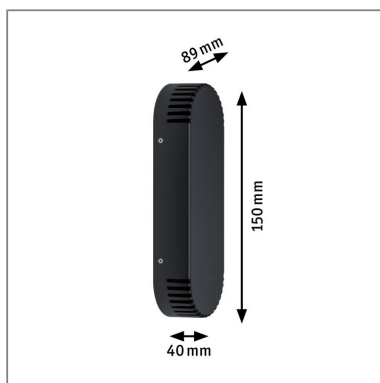

|                       |                                  |
|-----------------------|----------------------------------|
| <b>Produktname:</b>   | Plug & Shine Trafoabdeckung Grau |
| <b>Artikelnummer:</b> | 93904                            |
| <b>EAN-Nummer:</b>    | 4000870939048                    |
| <b>Hersteller:</b>    | Paulmann                         |

**Beschreibungstext:**

Mit dem Plug & Shine Cover werden den 24V-Transformatoren für den Außenbereich eine unauffällige und moderne Hülle verpasst. Es ist absolut witterungsbeständig und damit sehr langlebig. Die Abdeckung ist nicht für Steckertrafos geeignet.

**Lichttechnische Daten**

**Elektrische Daten**

**Mechanische Daten**

**Montageort:** sonstige

**Abmessungen:** H: 45 x B: 260 x T: 89 mm

**Material:** Kunststoff

**Farbe:** Grau

**Gewicht:** 0,32 kg