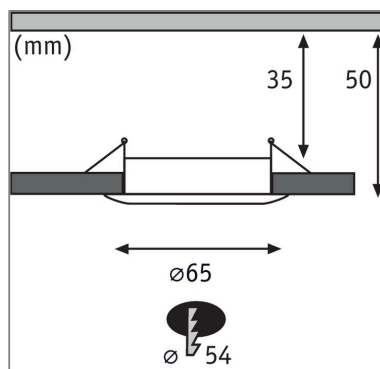

**Produktname:** LED Einbauleuchte Nova Mini Coin Basisset starr IP44 rund 65mm Coin 3x4W 3x310lm 230V 2700K Weiß matt

**Artikelnummer:** 94299

**EAN-Nummer:** 4000870942994

**Hersteller:** Paulmann

#### Beschreibungstext:

Die starren Einbauleuchten Nova mini in der Farbe Weiß matt bieten mit ihrer reduzierten Größe ganz neue Möglichkeiten. Sie eignen sich hervorragend für Wintergärten, Spotbeleuchtung, Tresen- und Balkonverkleidungen. Die einzigartigen 35mm Coins sind wechselbar, flach und unendlich verkettbar.

#### Lichttechnische Daten

**Leuchtenlichtstrom:** 310 lm

**Lichtausbeute:** 77,5 lm/W

**Farbwiedergabe (CRI):** > 80

**Ausstrahlwinkel:** 38 °

**Leuchtmittel:** incl. 3x4 W

#### Mechanische Daten

**Montageort:** Decke

**Montageart:** Einbau

**Einbauöffnung:** 55 mm

**Einbautiefe:** 50 mm

**Material:** Aluminium

**Farbe:** Weiß matt

**Schutzart:** IP44 Deckenmontage