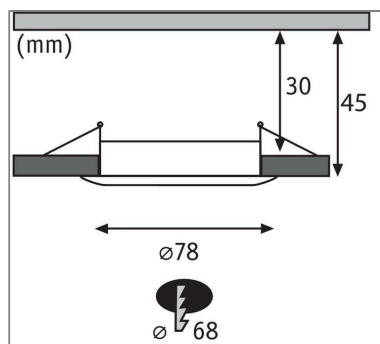

Produktname: LED Einbauleuchte 3-Step-Dim Nova Coin Basisset starr IP44 rund 78mm Coin 3x6W 3x470lm
230V dimmbar 2700K Chrom

Artikelnummer: 93499

EAN-Nummer: 4000870934999

Hersteller: Paulmann

Beschreibungstext:

Die runden Nova Einbaustrahler in Chrom mit 3x6W und 3x470lm, bieten gutes Licht, stimmiges Design und hohe Energieeffizienz. Die puristische Optik wird nicht von Sprengringen gestört: Da das Leuchtmittel von hinten eingesetzt wird ist kein Sprengring notwendig. Dank 230V-Direktanschluss, können die Leuchten ganz einfach uneingeschränkt miteinander verkettet werden. Durch die unkomplizierte Fixierung mit Haltefedern, bleibt die Zimmerdecke auch nach mehrmaligem Ein- und Ausbau unbeschädigt. Im Lieferumfang sind effiziente und langlebige Coin LED-Leuchtmittel enthalten, die mit ihrem warmweißen Licht für ein stimmungsvolles Ambiente sorgen. Dank integrierter 3-Step-Dim-Funktion, kann sie durch mehrmaliges Betätigen eines handelsüblichen Lichtschalters in drei Stufen gedimmt werden.

Lichttechnische Daten

Leuchtenlichtstrom: 470 lm

Farbwiedergabe (CRI): > 85

Ausstrahlwinkel: 100 °

Leuchtmittel: incl. 3x6 W

Elektrische Daten

Eingangsspannung: 230 V

Dimmbarkeit: dimmbar

Schutzklasse: Schutzklasse II

Mechanische Daten

Montageort: Decke

Montageart: Einbau

Einbauöffnung: 68 mm

Einbautiefe: 45 mm

Material: Aluminium

Farbe: Chrom

Schutzart: IP44 Deckenmontage

Gewicht: 0,579 kg