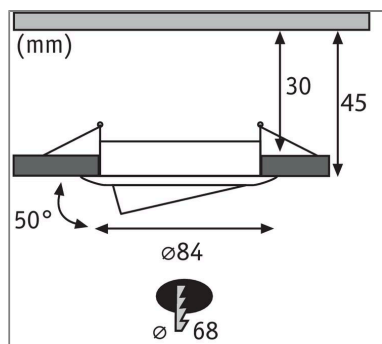

**Produktname:** LED Einbauleuchte Nova Coin Einzelleuchte schwenkbar rund 84mm 50° Coin 6W 470lm 230V 2700K Alu gedreht

**Artikelnummer:** 93450

**EAN-Nummer:** 4000870934500

**Hersteller:** Paulmann

#### **Beschreibungstext:**

Der runde Nova Einbaustrahler in Alu gedreht mit 6W und 470lm, bietet gutes Licht, stimmiges Design und hohe Energieeffizienz. Durch die Schwenkbarkeit lässt sich das Licht überall dort hinlenken, wo es benötigt wird. Die puristische Optik wird nicht von Sprenglingen gestört: Da das Leuchtmittel von hinten eingesetzt wird ist kein Sprengling notwendig. Dank 230V-Direktanschluss, können die Leuchten ganz einfach uneingeschränkt miteinander verkettet werden. Durch die unkomplizierte Fixierung mit Haltefedern, bleibt die Zimmerdecke auch nach mehrmaligem Ein- und Ausbau unbeschädigt. Im Lieferumfang sind effiziente und langlebige Coin LED-Leuchtmittel enthalten, die mit ihrem warmweißen Licht für ein stimmungsvolles Ambiente sorgen.

#### **Lichttechnische Daten**

**Leuchtenlichtstrom:** 470 lm

**Farbwiedergabe (CRI):** > 85

**Ausstrahlwinkel:** 100 °

**Leuchtmittel:** incl. 1x6 W

#### **Mechanische Daten**

**Montageort:** Decke

**Montageart:** Einbau

**Einbauöffnung:** 68 mm

**Einbautiefe:** 45 mm

**Schwenkbereich:** 50 °

**Material:** Aluminium

**Farbe:** Alu gedreht