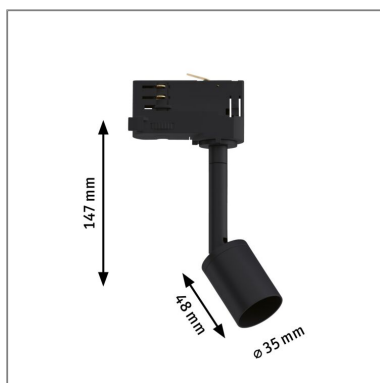

Produktname: ProRail3 Schienenspot Purell GU10 max. 10W dimmbar 230V Schwarz
Artikelnummer: 95529
EAN-Nummer: 4000870955291
Hersteller: Paulmann

Beschreibungstext:

Egal ob weißes oder buntes Licht, starke oder weniger starke Lichtbündelung bei der Auswahl des Leuchtmittels bietet der Spot Purell in der Farbe Schwarz volle Flexibilität. Das dezente Design des Spots passt zu jedem Einrichtungsstil und eröffnet vielfältige Einsatzmöglichkeiten. Es lässt sich eine beliebige Reflektorlampe mit einer Leistung von maximal 10 Watt verwenden. Das vielseitige ProRail3 Schienensystem bietet eine flexible und individuelle Beleuchtung für z. B. Verkaufsräume, Arztpraxen oder Gastronomien. Mit nur einem Stromauslass lassen sich auch verwinkelte Räume lichtstark ausleuchten.

Lichttechnische Daten

Elektrische Daten

Eingangsspannung: 230 V
Dimmbarkeit: dimmbar
Schutzklasse: Schutzklasse I

Mechanische Daten

Montageort: Decke & Wand
Montageart: Schiene
Abmessungen: H: 172 mm
Material: Metall & Kunststoff
Farbe: Schwarz
Gewicht: 0,19 kg