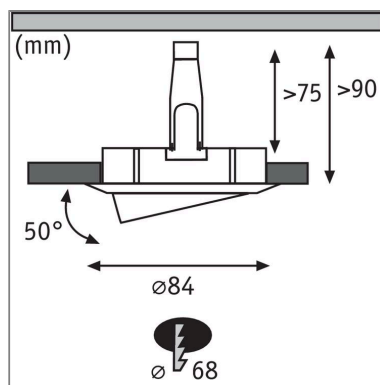

Produktname: LED Einbauleuchte Nova schwenkbar rund 84mm 50° GU10 6,5W 460lm 230V 2700K Eisen gebürstet

Artikelnummer: 93428

EAN-Nummer: 4000870934289

Hersteller: Paulmann

Beschreibungstext:

Der runde Nova Einbaustrahler in Eisen gebürstet mit 6,5W und 460lm, bietet gutes Licht, stimmiges Design und hohe Energieeffizienz. Durch die Schwenkbarkeit lässt sich das Licht überall dort hinlenken, wo es benötigt wird. Die puristische Optik wird nicht von Sprengingen gestört: Da das Leuchtmittel von hinten eingesetzt wird ist kein Sprenging notwendig. Dank 230V-Direktanschluss, können die Leuchten ganz einfach uneingeschränkt miteinander verkettet werden. Durch die unkomplizierte Fixierung mit Haltefedern, bleibt die Zimmerdecke auch nach mehrmaligem Ein- und Ausbau unbeschädigt. Im Lieferumfang sind effiziente und langlebige GU10 LED-Leuchtmittel enthalten, die mit ihrem warmweißen Licht für ein stimmungsvolles Ambiente sorgen.

Lichttechnische Daten

Leuchtenlichtstrom: 460 lm

Farbwiedergabe (CRI): > 80

Ausstrahlwinkel: 38 °

Leuchtmittel: incl. 1x6,5 W

Elektrische Daten

Eingangsspannung: 230 V

Schutzklasse: Schutzklasse II

Mechanische Daten

Montageort: Decke

Montageart: Einbau

Einbauöffnung: 68 mm

Einbautiefe: 90 mm

Schwenkbereich: 50 °

Material: Aluminium

Farbe: Eisen gebürstet

Schutzart: IP23 Deckenmontage

Gewicht: 0,24 kg