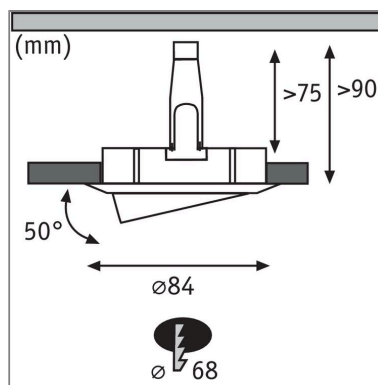

Produktname: LED Einbauleuchte Nova Basisset schwenkbar rund 84mm 50° GU10 3x6,5W 3x460lm 230V 2700K Weiß matt

Artikelnummer: 93431

EAN-Nummer: 4000870934319

Hersteller: Paulmann

Beschreibungstext:

Die runden Nova Einbaustrahler in Weiß matt mit 3x6,5W und 3x460lm, bieten gutes Licht, stimmiges Design und hohe Energieeffizienz. Durch die Schwenkbarkeit lässt sich das Licht überall dort hinlenken, wo es benötigt wird. Die puristische Optik wird nicht von Sprenglingen gestört: Da das Leuchtmittel von hinten eingesetzt wird ist kein Sprengling notwendig. Dank 230V-Direktanschluss, können die Leuchten ganz einfach uneingeschränkt miteinander verkettet werden. Durch die unkomplizierte Fixierung mit Haltefedern, bleibt die Zimmerdecke auch nach mehrmaligem Ein- und Ausbau unbeschädigt. Im Lieferumfang sind effiziente und langlebige GU10 LED-Leuchtmittel enthalten, die mit ihrem warmweißen Licht für ein stimmungsvolles Ambiente sorgen.

Lichttechnische Daten

Leuchtenlichtstrom: 460 lm

Farbwiedergabe (CRI): > 80

Ausstrahlwinkel: 38 °

Leuchtmittel: incl. 3x6,5 W

Elektrische Daten

Eingangsspannung: 230 V

Schutzklasse: Schutzklasse II

Mechanische Daten

Montageort: Decke

Montageart: Einbau

Einbauöffnung: 68 mm

Einbautiefe: 90 mm

Schwenkbereich: 50 °

Material: Aluminium

Farbe: Weiß matt

Schutzart: IP23 Deckenmontage

Gewicht: 0,642 kg