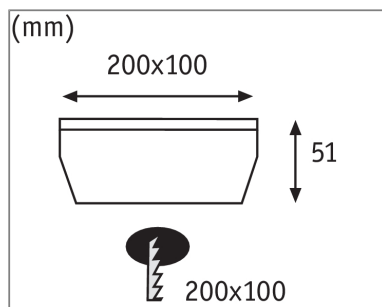

**Produktname:** Solar LED Bodeneinbauleuchte Box IP67 2700K 7,5lm Edelstahl & Klar  
**Artikelnummer:** 93775  
**EAN-Nummer:** 4000870937754  
**Hersteller:** Paulmann

**Beschreibungstext:**

Licht an jeder Stelle im Garten - ohne ein Kabel zu verlegen - mit dieser Solar Bodeneinbauleuchte ist das nun möglich. Dank Solarzellen kommt die Bodeneinbauleuchte komplett ohne Strom aus. Tagsüber werden die auswechselbaren Akkus durch Sonnenlicht aufgeladen und in der Dämmerung fangen die LEDs an zu leuchten. Die Bodeneinbauleuchte ist dank Schutzart IP67 garantiert wasserdicht, rostfrei und für den Einbau in begehbaren Außenbereichen geeignet - bis zu 500kg Gewicht steckt die Leuchte locker weg.

**Lichttechnische Daten**

**Leuchtenlichtstrom:** 7,5 lm

**Leuchtmittel:** incl. 1x0,6 W

**Elektrische Daten**

**Schutzklasse:** Schutzklasse III

**Mechanische Daten**

**Montageort:** Boden

**Abmessungen:** H: 51 x B: 200 x T: 100 mm

**Einbauöffnung:** 200x100 mm

**Einbautiefe:** 51 mm

**Material:** Edelstahl & Polycarbonat

**Farbe:** Edelstahl & Klar

**Schutzart:** IP67

**Gewicht:** 0,631 kg