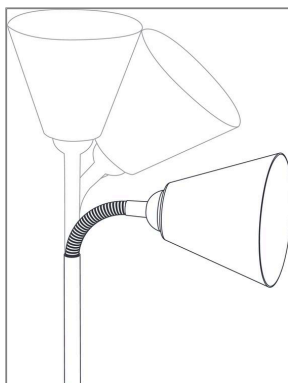

Produktname: Klemmleuchte Vitis Flexarm Schnurschalter Schwarz 230V E14
Artikelnummer: 95430
EAN-Nummer: 4000870954300
Hersteller: Paulmann

Beschreibungstext:

Die Klemmleuchte Vitis in Schwarz lässt sich flexibel an Möbeln oder Gegenständen fixieren – so kann das Licht genau dort platziert werden, wo es gebraucht wird. Die robuste Klemme sorgt für einen sicheren Halt der Leuchte und schützt das Material, an dem sie befestigt wird. Der Flexarm lässt sich ganz nach Bedarf ausrichten, damit ist eine ideale Beleuchtung garantiert.

Lichttechnische Daten

Elektrische Daten

Eingangsspannung: 230 V
Dimmbarkeit: dimmbar
Schutzklasse: Schutzklasse II

Mechanische Daten

Montageort: sonstige
Abmessungen: H: 370 mm
Material: Metall & Kunststoff
Farbe: Schwarz
Schutzart: IP20
Gewicht: 0,356 kg