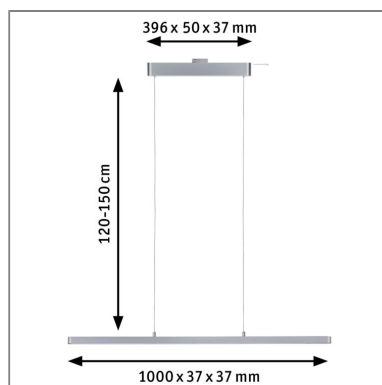

Produktname: URail LED Pendel Smart Home Zigbee 3.0 Lento 3x1800lm 3x13,5W Tunable White dimmbar 230V Chrom matt
Artikelnummer: 95578
EAN-Nummer: 4000870955789
Hersteller: Paulmann

Beschreibungstext:

Geradlinig, modern und in bestem Design, das ist die höhenverstellbare URail Pendelleuchte Lento in Chrom matt. Sie überzeugt durch einen hohen Lumen Output und gibt das Licht sowohl nach oben als auch nach unten ab. Die Lichtfarbe lässt sich nach Bedarf einstellen: von tageslichtweißem Arbeitslicht bis hin zu warmweißer Entspannungsbeleuchtung. Die Leuchte ist Zigbee 3.0 kompatibel. Zigbee 3.0 ist ein Funkübertragungsprotokoll, das Geräte verschiedener Hersteller miteinander vernetzt.

Lichttechnische Daten

Leuchtenlichtstrom: 1.800 lm

Lichtausbeute: 41,86 lm/W

Leuchtmittel: incl. 3x13,5 W

Elektrische Daten

Systemleistung: 43 W

Eingangsspannung: 230 V

Dimmbarkeit: dimmbar

Schutzklasse: Schutzklasse II

Mechanische Daten

Montageort: Decke

Abmessungen: H: 25 x B: 1.000 x T: 35 mm

Material: Metall

Farbe: Chrom matt

Schutzart: IP20

Gewicht: 1,738 kg