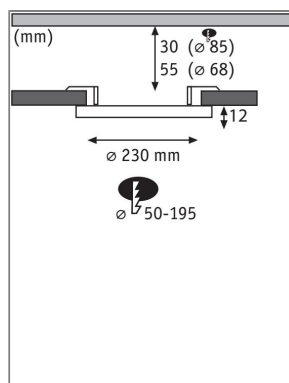

Produktname: VariFit LED Einbaupanel Smart Home Zigbee 3.0 Areo IP44 rund 230mm 16W 1400lm Tunable White Weiß dimmbar

Artikelnummer: 93044

EAN-Nummer: 4000870930441

Hersteller: Paulmann

Beschreibungstext:

Das runde Einbaupanel Areo mit einem Durchmesser von 230 mm und einer Leistung von 16 Watt in Weiß sorgt für flächiges, blendfreies Licht. Dank flexibler VariFit-Technik lassen sich die Klemmfedern für den Einbau stufenlos zwischen 50 und 195 mm einstellen. Damit kann das Panel sowohl in bereits vorhandene Bohrlöcher als auch in neue eingebaut werden. Über die Tunable White Funktion lässt sich die Lichtfarbe nach Bedarf einstellen: von tageslichtweißem Arbeitslicht bis hin zu warmweißer Entspannungsbeleuchtung. Die Lampe ist Zigbee 3.0 kompatibel. Zigbee 3.0 ist ein Funkübertragungsprotokoll, das Geräte verschiedener Hersteller miteinander vernetzt. Dadurch ist eine zentrale Steuerung der Beleuchtung möglich, in die beispielsweise auch Rollläden, Heizungen und Alarmanlagen integriert werden können. Bei einem Bohrlochdurchmesser von 85 mm wird eine Hohlraumtiefe von 30 mm benötigt und bei einem Durchmesser von 68 mm eine Tiefe von 55 mm.

Lichttechnische Daten

Leuchtenlichtstrom: 1.400 lm

Lichtausbeute: 88,889 lm/W

Farbwiedergabe (CRI): > 80

Leuchtmittel: incl. 1x16 W

Elektrische Daten

Systemleistung: 18 W

Eingangsspannung: 230 V

Dimmbarkeit: dimmbar

Schutzklasse: Schutzklasse II

Mechanische Daten

Montageort: Decke

Montageart: Teileinbau

Abmessungen: H: 12"26 mm

Einbauöffnung: 50-195 mm

Einbautiefe: 45 mm

Material: Kunststoff

Farbe: Weiß

Schutzart: IP44

Gewicht: 0,481 kg