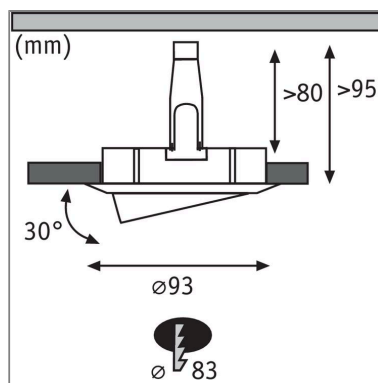

Beschreibungstext:

Die runde Nova Plus Einbauleuchte in Weiß matt & Chrom inkl. auswechselbarem GU10-Leuchtmittel, eignet sich sowohl für Neuinstallationen als auch für den Austausch bestehender Installationen. Sie kann in Decken mit einem Hohlraum von nur 75 Millimetern eingebaut werden. Durch die unkomplizierte Fixierung mit Haltefedern, bleibt die Zimmerdecke auch nach mehrmaligem Ein- und Ausbau unbeschädigt. Die Dimmfunktion ermöglicht eine individuelle Anpassung der Helligkeit und sorgt für neutralweißes Arbeitslicht. Mit dem IP65-Schutz ist die Leuchte speziell gegen das Eindringen von Strahlwasser geschützt und deshalb ideal für den Einbau in Feuchträumen oder Außenbereich geeignet.

Lichttechnische Daten

Leuchtenlichtstrom: 470 lm

Farbwiedergabe (CRI): > 80

Ausstrahlwinkel: 36 °

Leuchtmittel: incl. 1x6 W

Elektrische Daten

Eingangsspannung: 230 V

Dimmbarkeit: dimmbar

Schutzklasse: Schutzklasse II

Mechanische Daten

Montageort: Decke

Montageart: Einbau

Einbauöffnung: 83 mm

Einbautiefe: 95 mm

Schwenkbereich: 30 °

Material: Alu Zink

Farbe: Weiß matt & Chrom

Schutzart: IP65 Deckenmontage

Gewicht: 0,362 kg