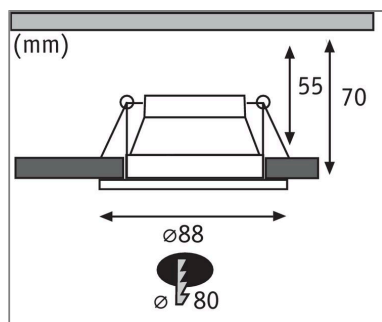

Produktname: LED Einbauleuchte 3-Step-Dim Cole Coin IP44 rund 88mm Coin 6W 470lm 230V dimmbar 2700K Weiß & Silber

Artikelnummer: 93409

EAN-Nummer: 4000870934098

Hersteller: Paulmann

Beschreibungstext:

Liebe auf den zweiten Blick! Die Einbauleuchte Cole in Weiß/Silber verschmilzt durch das zurückgesetzte Leuchtmittel nahezu mit der Decke. Hat man sie aber entdeckt, möchte man gar nicht mehr wegschauen. Das Licht des zurückgesetzten Coins auf der matten, silbernen Oberfläche, sorgt für weiche und blendfreie Beleuchtung. Zusätzlich punktet sie mit brillanter Technik: Der wechselbare LED Coin liefert angenehm warmweißes Licht und lässt sich mit einem herkömmlichen Lichtschalter in drei Stufen dimmen.

Lichttechnische Daten

Leuchtenlichtstrom: 470 lm

Farbwiedergabe (CRI): > 85

Ausstrahlwinkel: 100 °

Leuchtmittel: incl. 1x6 W

Elektrische Daten

Eingangsspannung: 230 V

Dimmbarkeit: dimmbar

Schutzklasse: Schutzklasse II

Mechanische Daten

Montageort: Decke

Montageart: Einbau

Einbauöffnung: 80 mm

Einbautiefe: 70 mm

Material: Kunststoff & Alu Zink

Farbe: Weiß & Silber

Schutzart: IP44 Deckenmontage

Gewicht: 0,175 kg